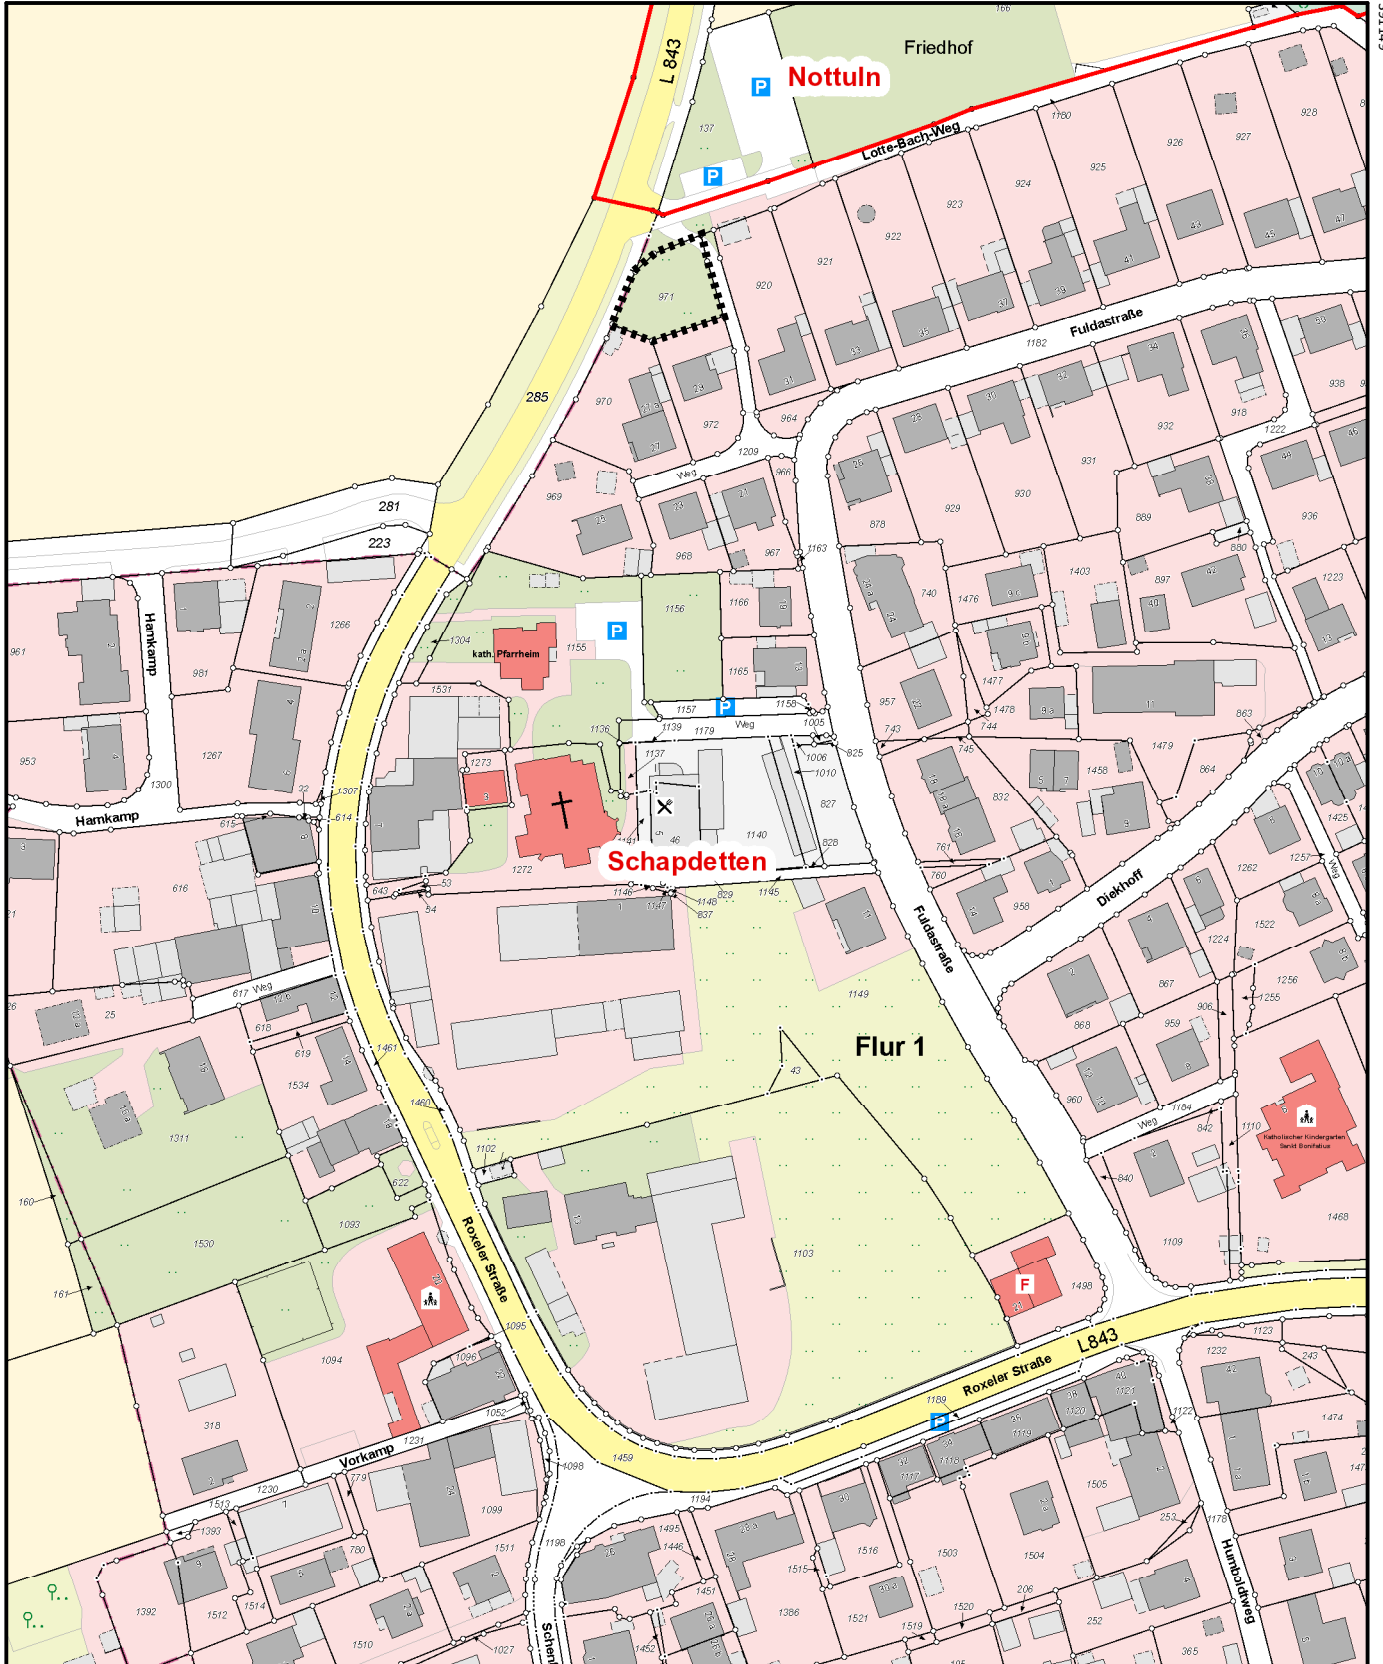

Kreis Coesfeld
Friedrich-Ebert-Str. 7
48653 Coesfeld
1:2000

Planauskunft
GIS Portal
Kreis Coesfeld

Bearbeiter:
Elisa Mütterig
Datum:
26.03.2024
Uhrzeit:
16:03

5755323

67116

390789

5754883

Maßstab: 1:2000 Meter