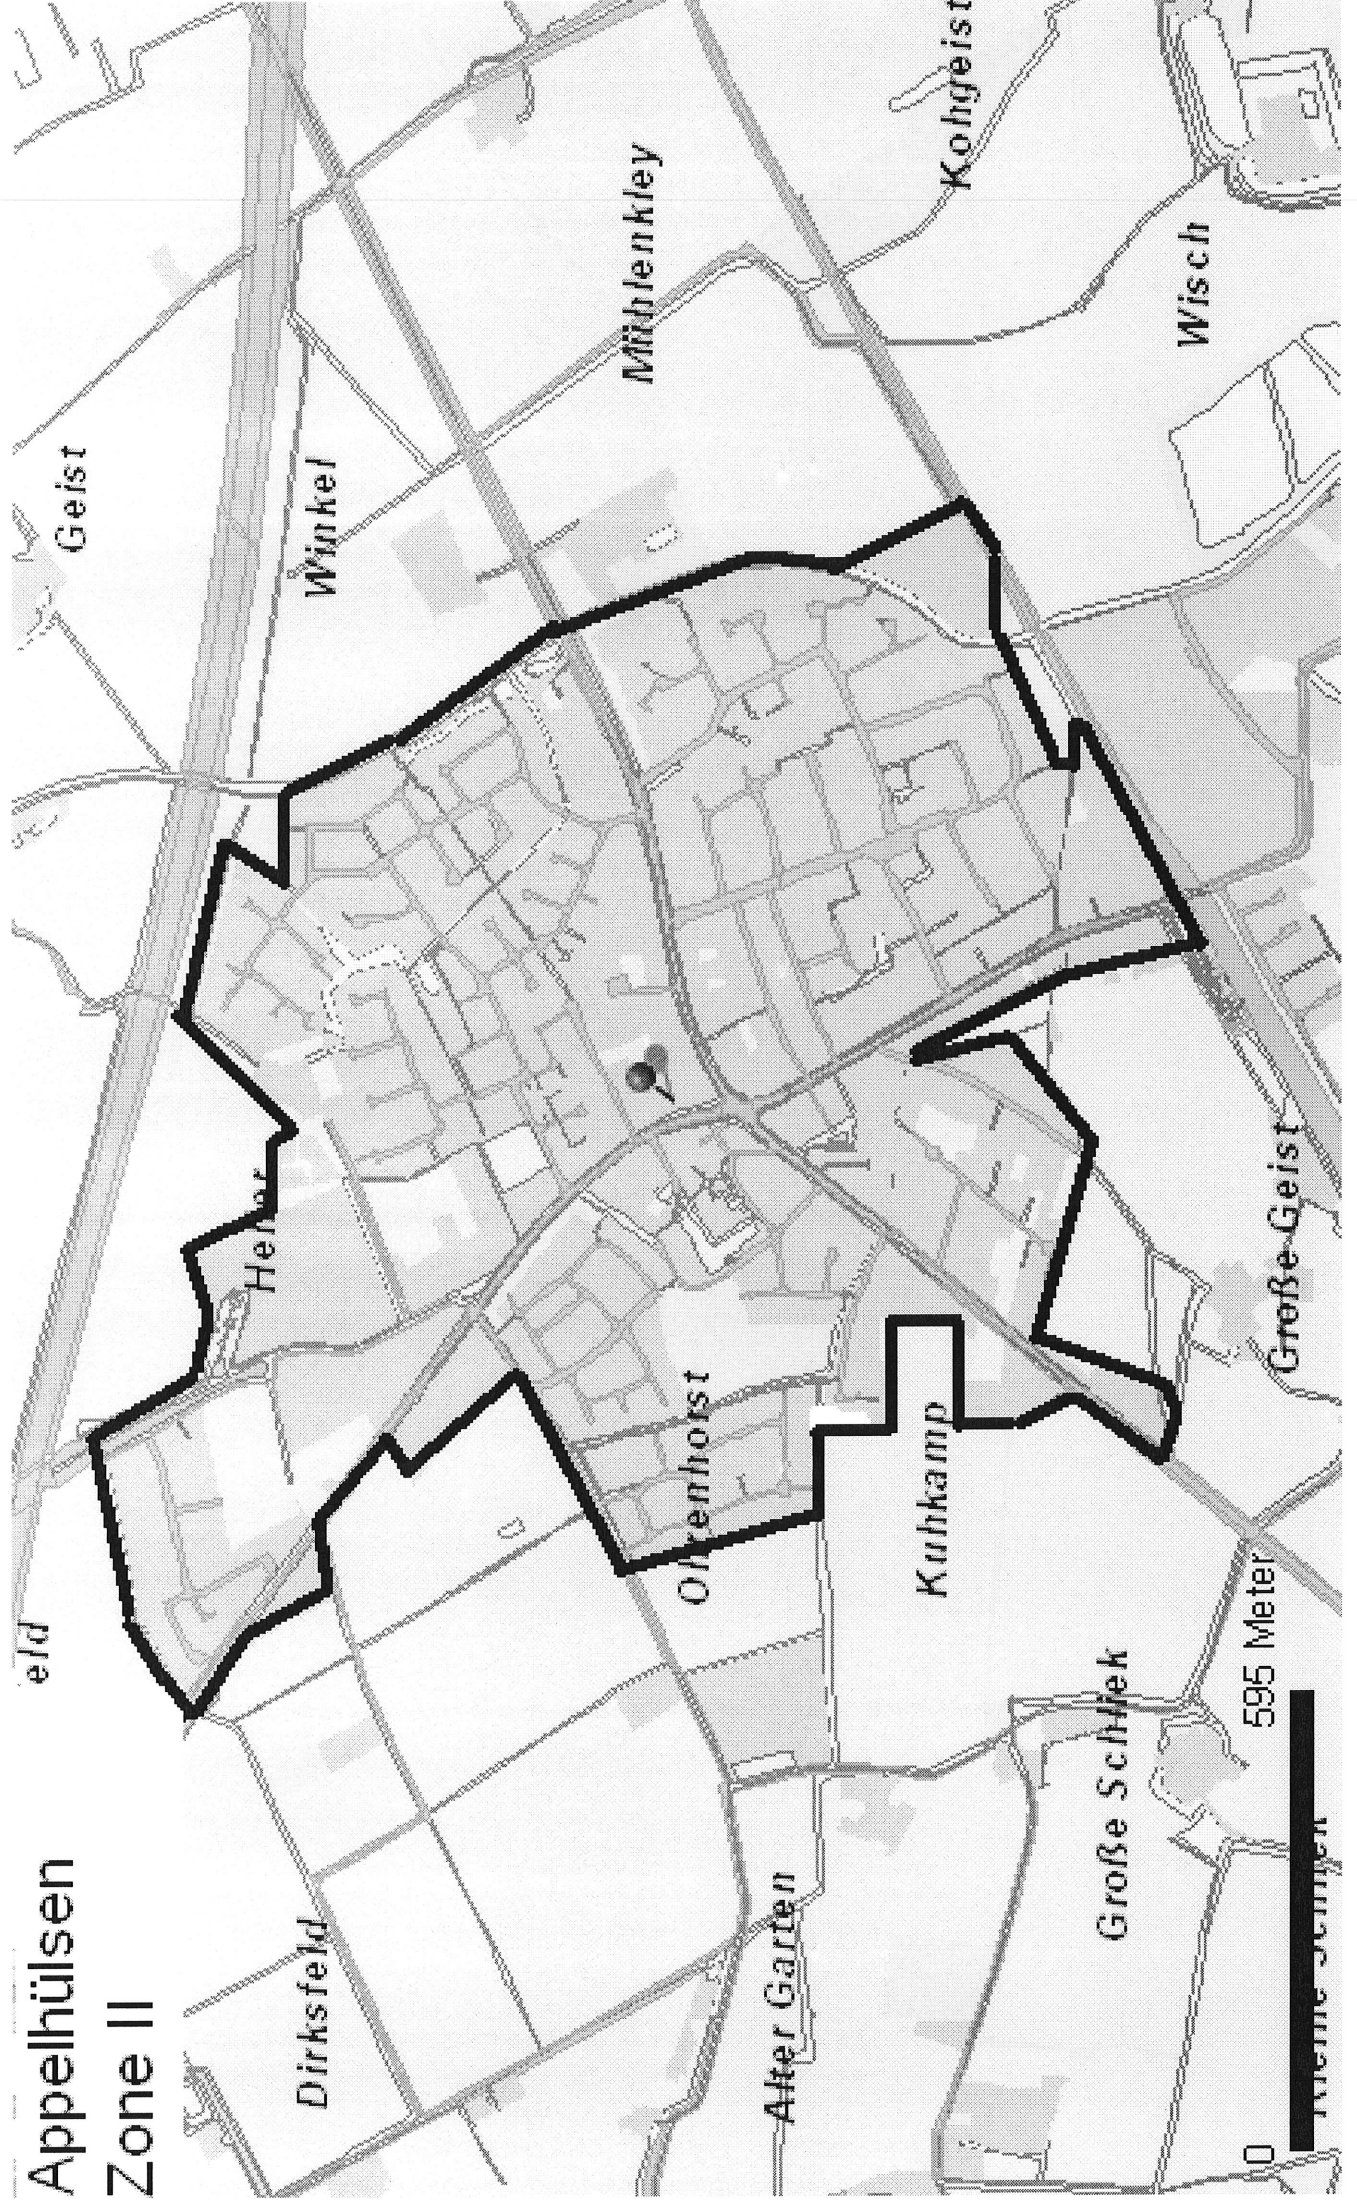

Nottuln  
Zone I

794 Meter

0

# Appelhülsen

## Zone II

595 Meter

595 Meter

**Nottuln  
Gewerbegebiet  
Zone V**

516 Meter

0

Appelhülsen  
Gewerbegebiet  
Zone V