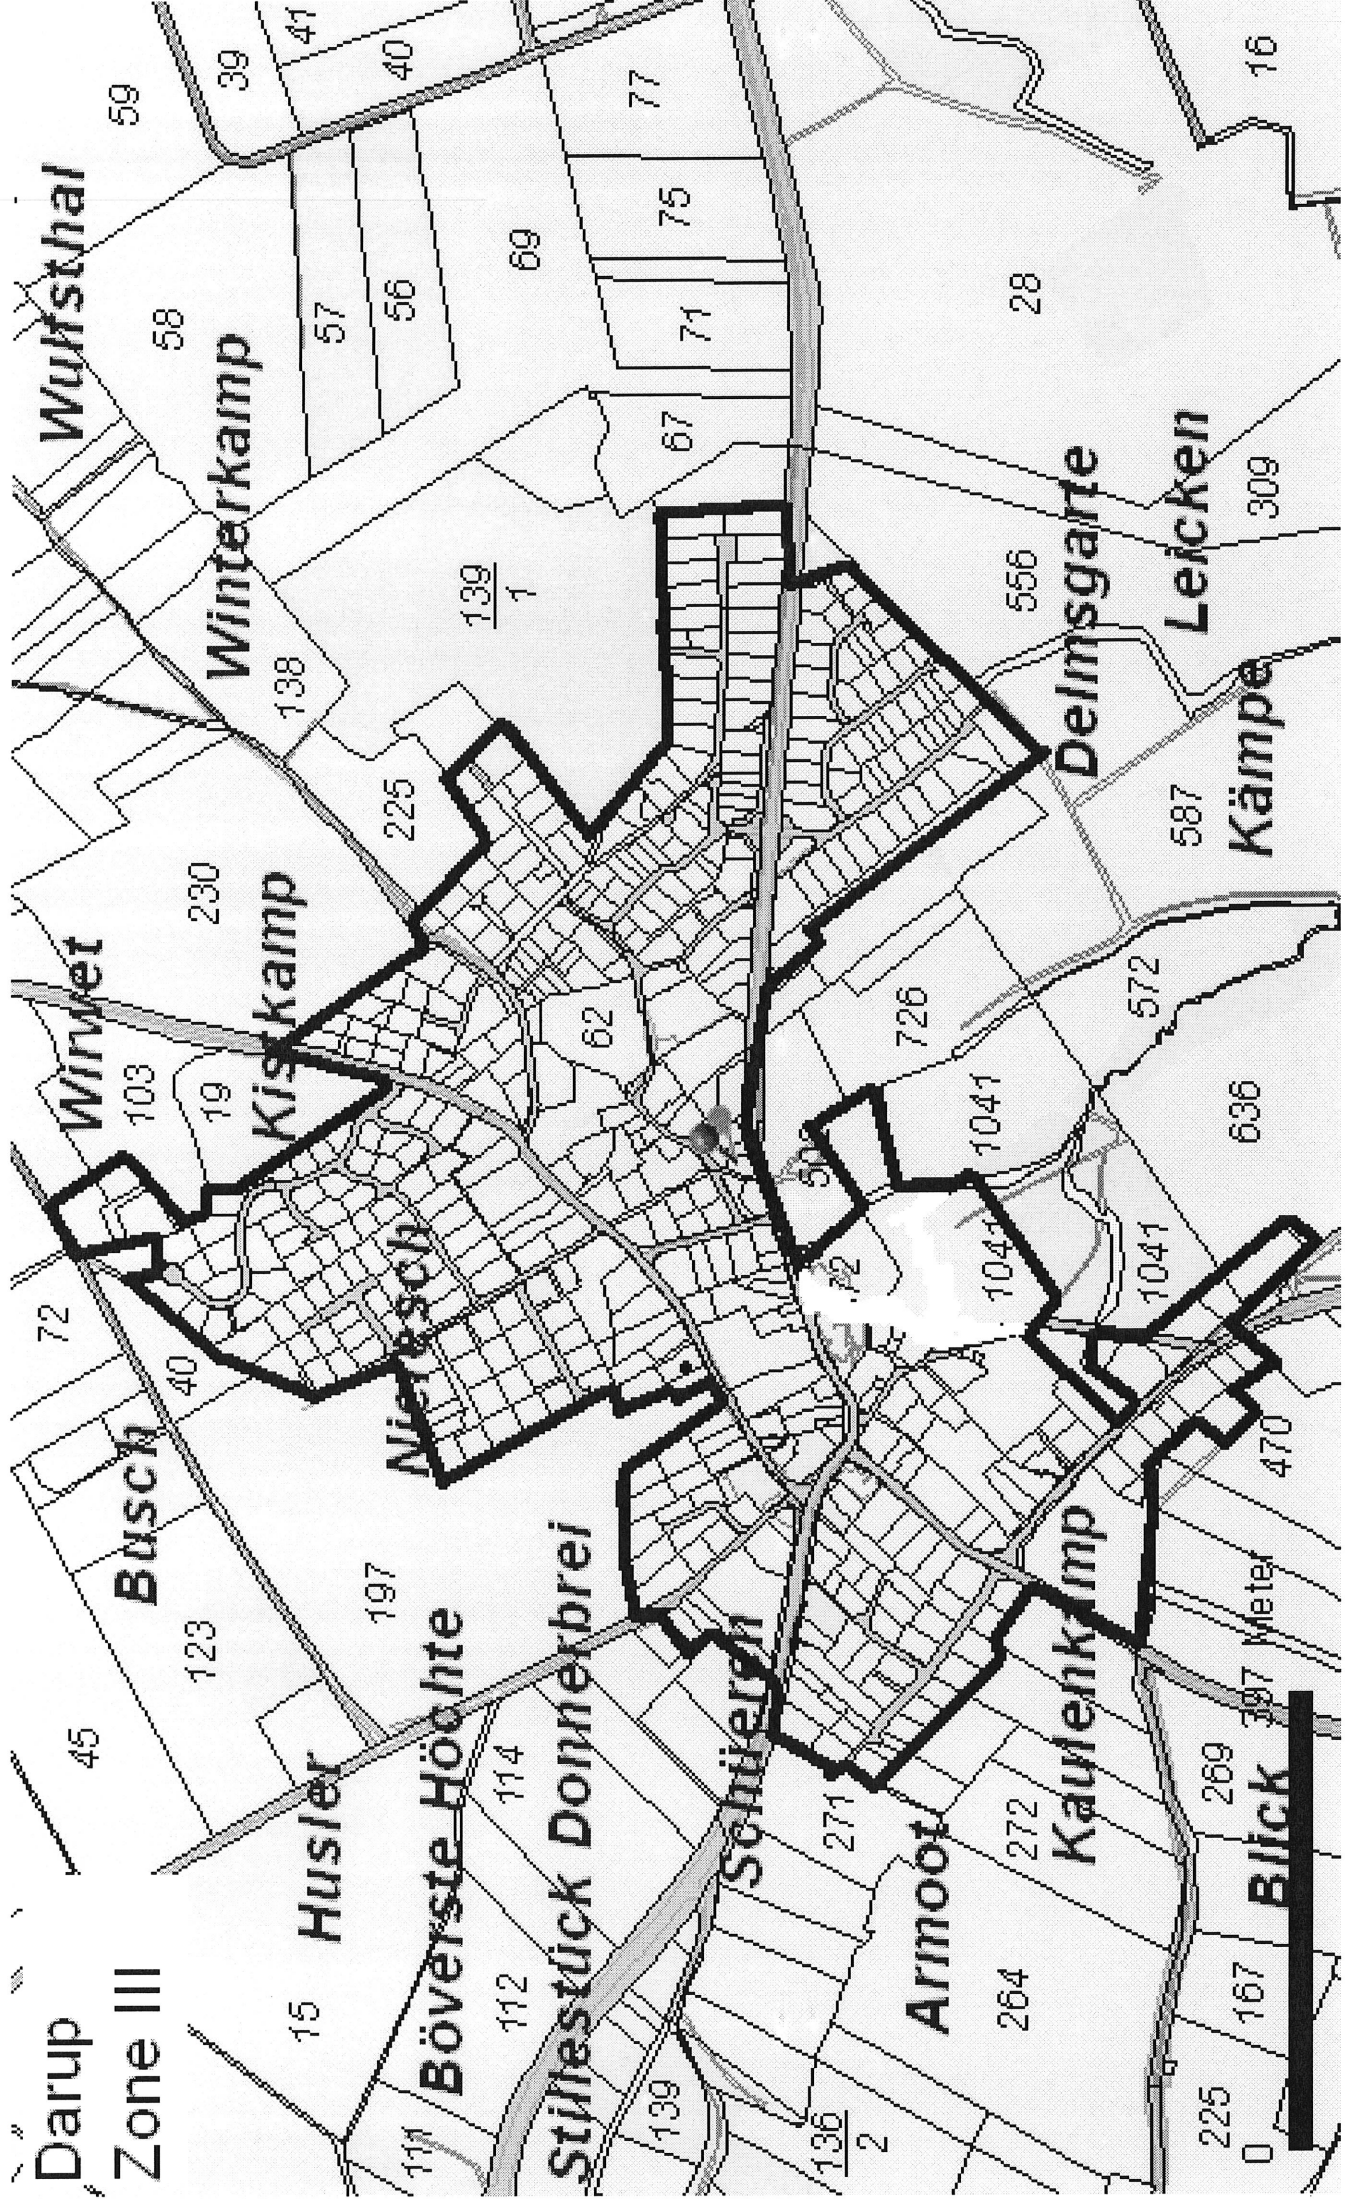

Nottuln  
Zone I

794 Meter

0

# Appelhülsen

## Zone II

595 Meter

595 Meter

**Nottuln  
Gewerbegebiet  
Zone V**

516 Meter

0

Appelhülsen  
Gewerbegebiet  
Zone V