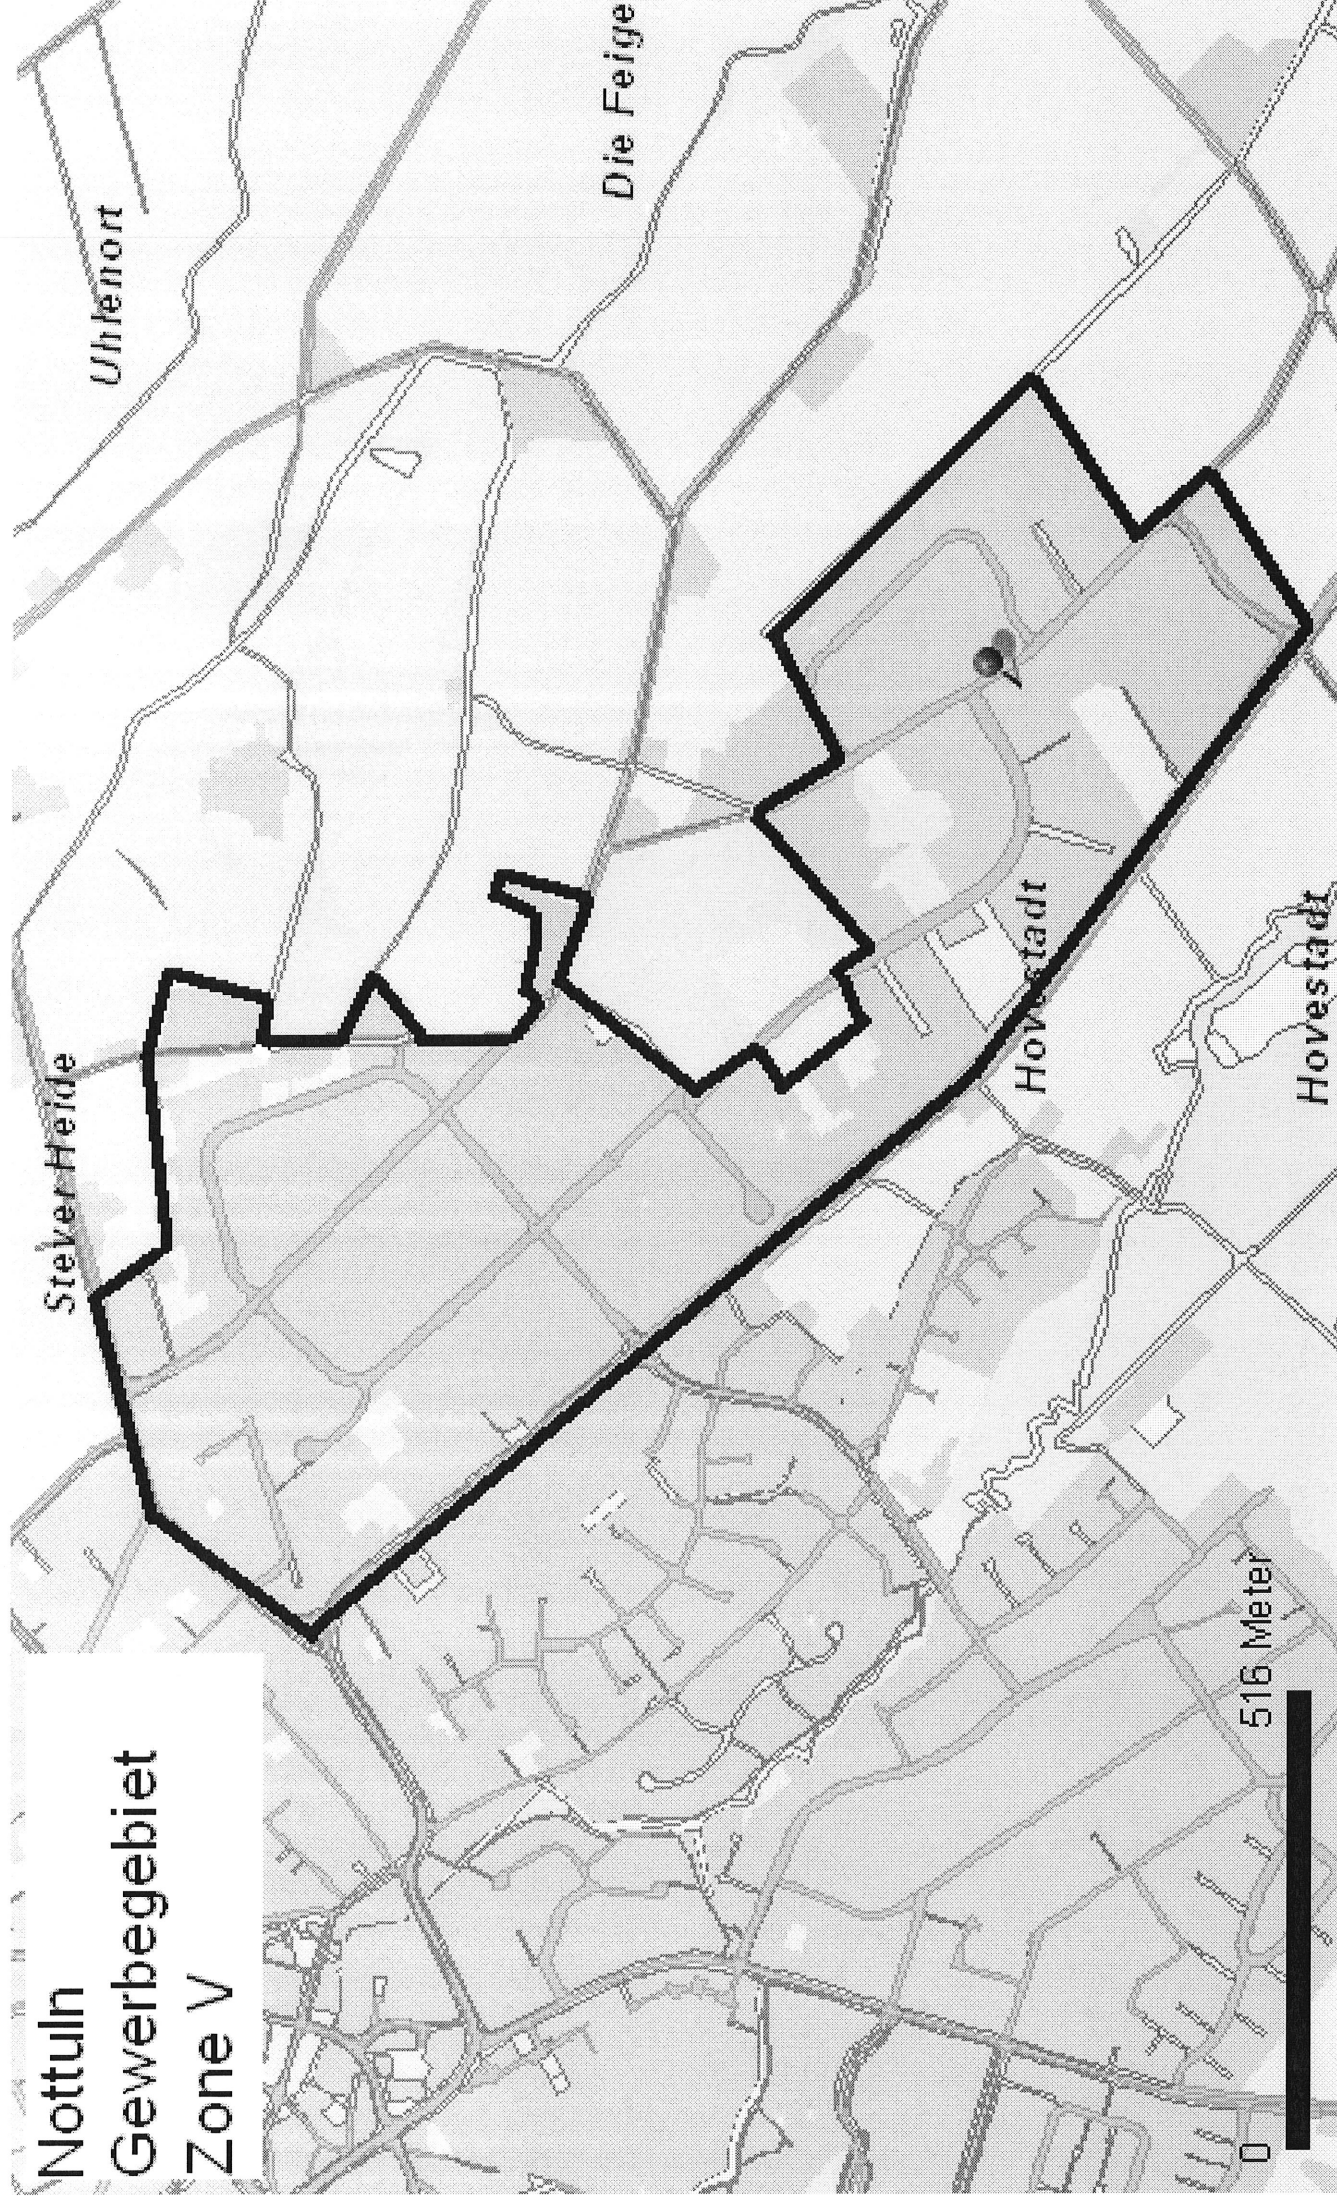

## Zone II

595 Meter

595 Meter

**Nottuln  
Gewerbegebiet  
Zone V**

516 Meter

0

Appelhülsen  
Gewerbegebiet  
Zone V