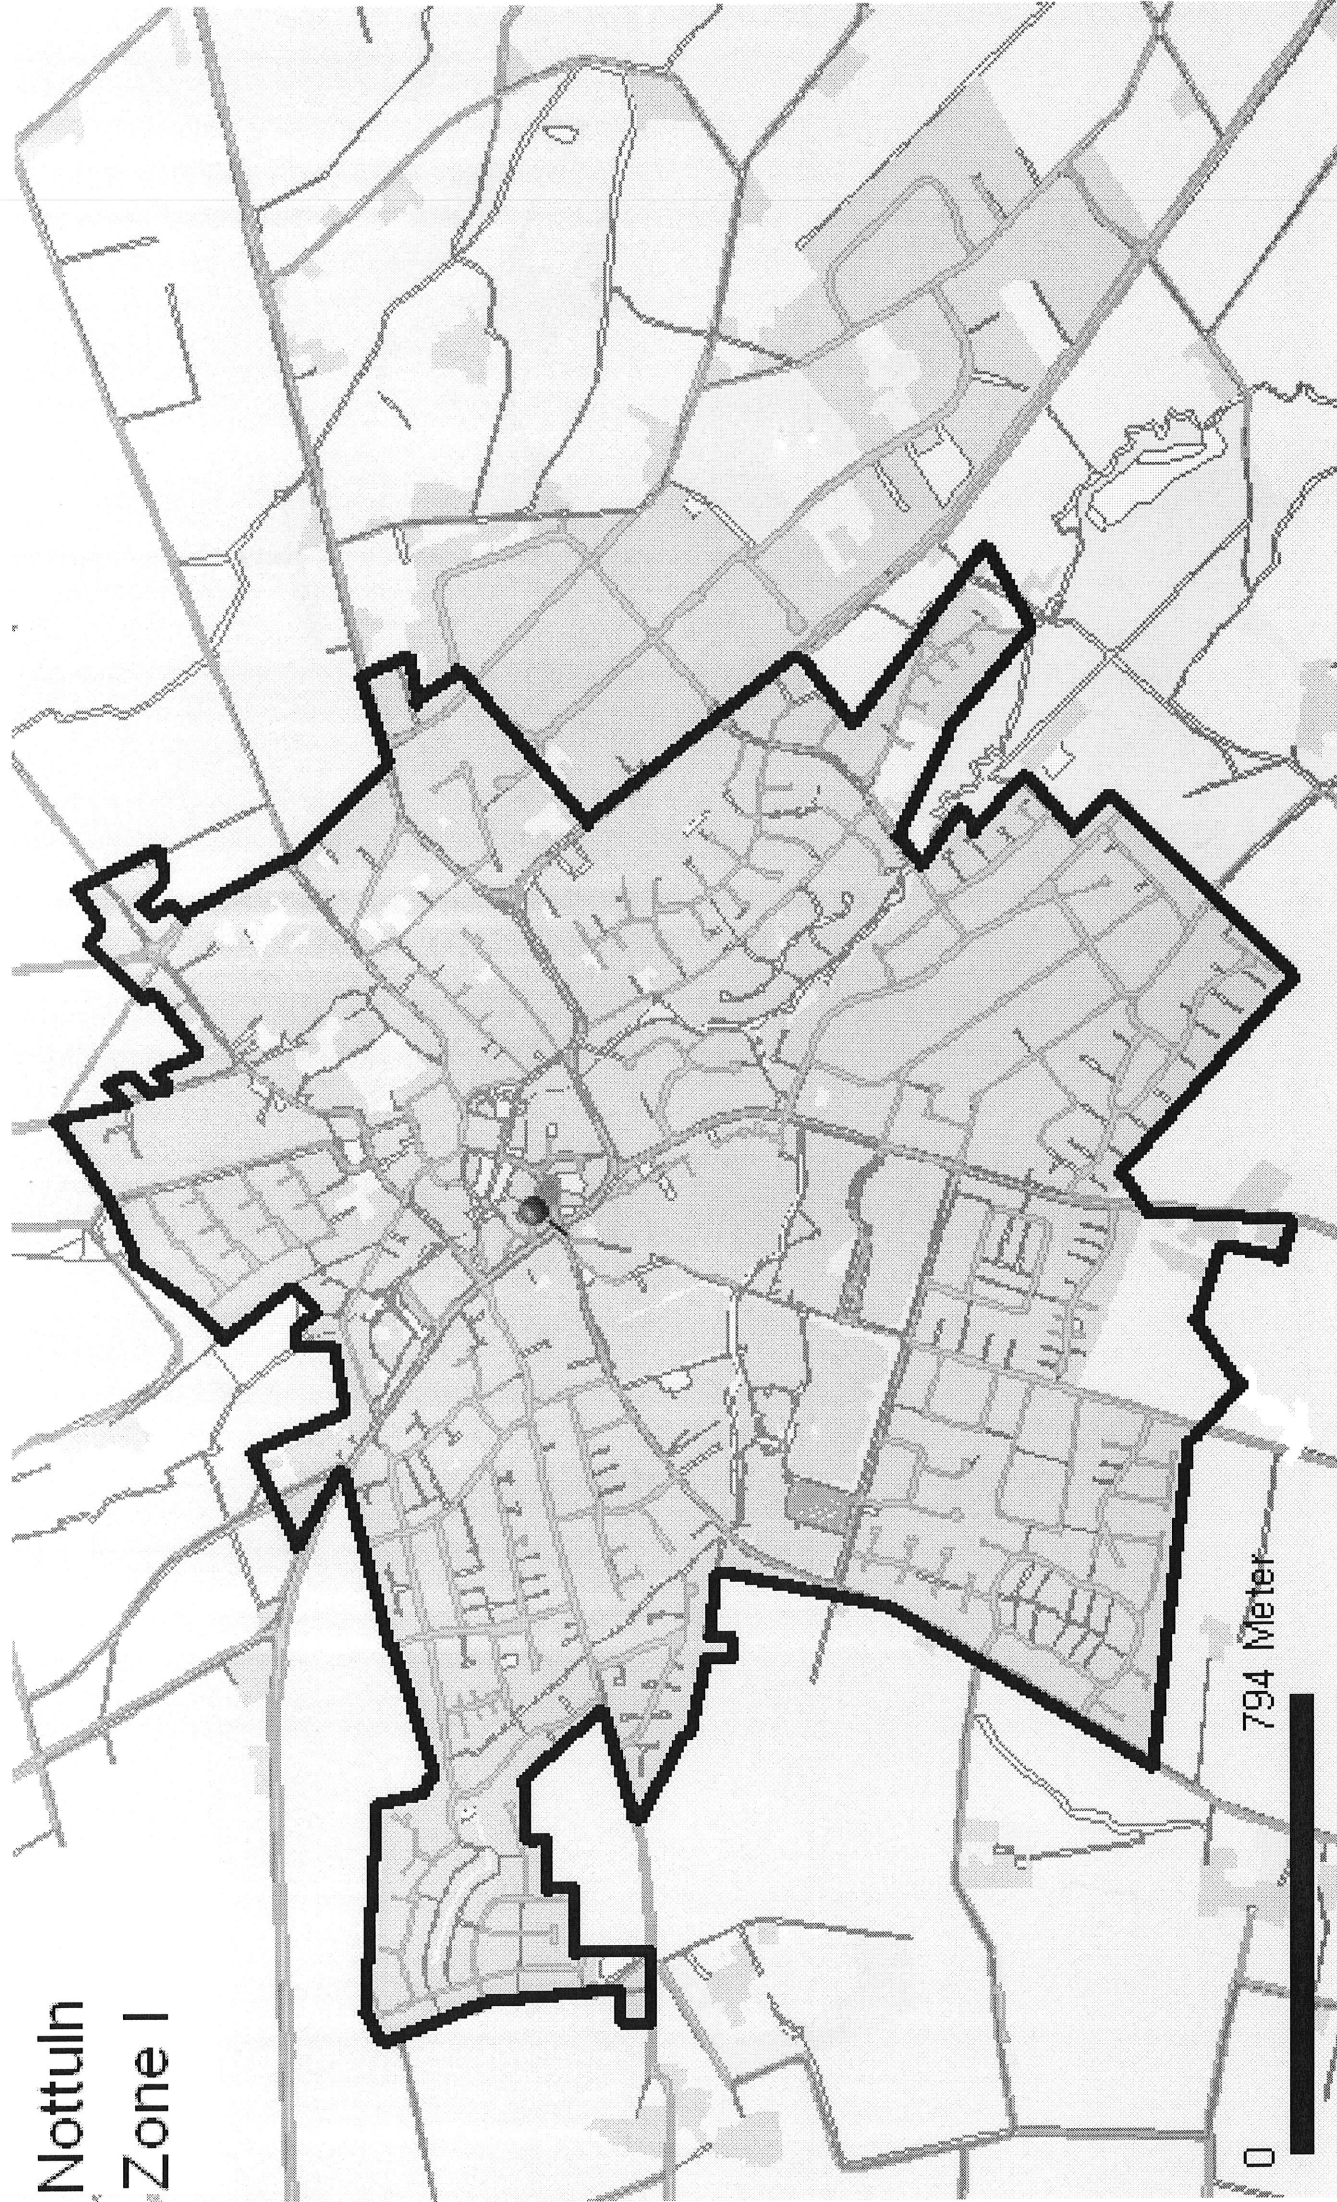

Nottuln  
Zone I

794 Meter

0

# Appelhülsen

## Zone II

595 Meter

595 Meter

**Nottuln  
Gewerbegebiet  
Zone V**

516 Meter

0

Appelhülsen  
Gewerbegebiet  
Zone V