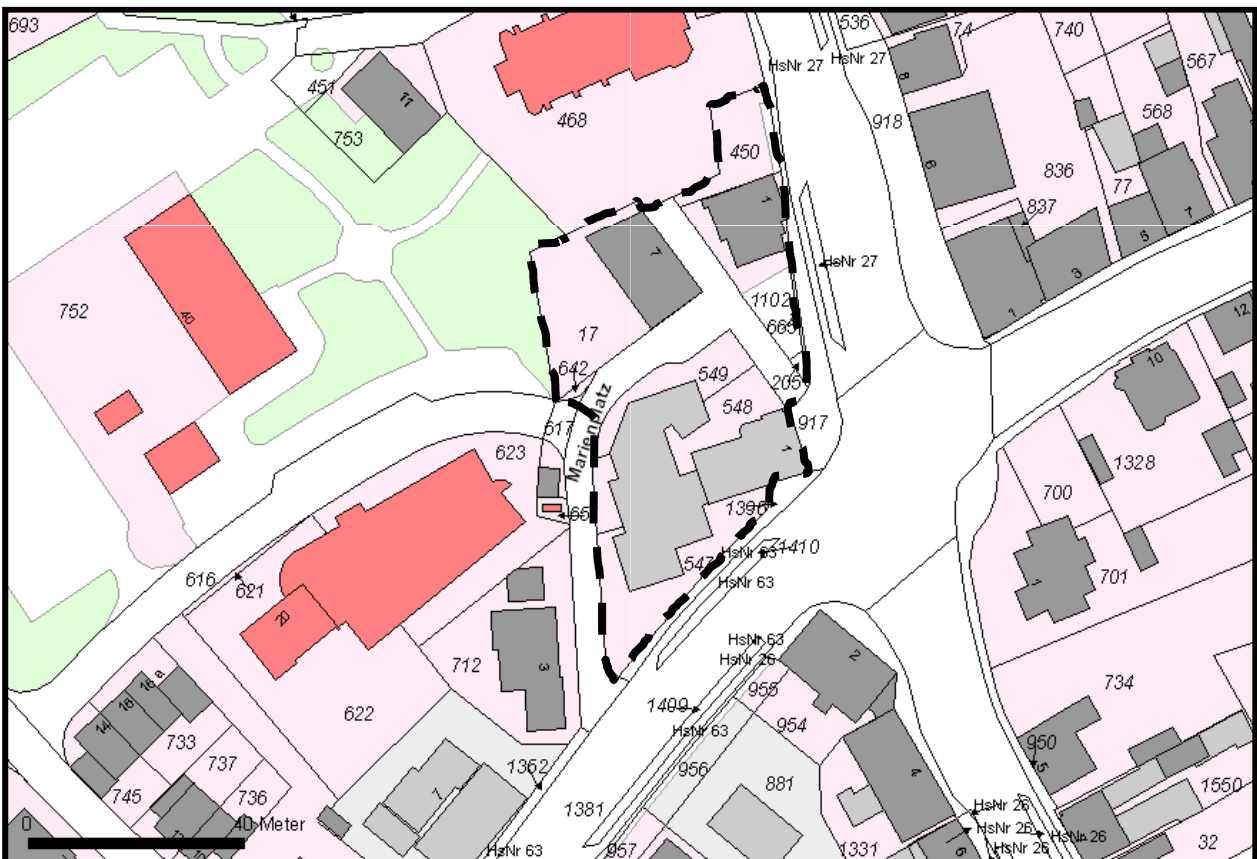

Bebauungsplan Nr. 53 „Schulze Frenking III“ der Gemeinde Nottuln Übersichtspläne

Übersichtsplan Maßstab 1:28000

Änderungsbereich Maßstab 1:1000

Planausschnitt aus dem Bebauungsplan Nr. 53 „Schulze Frenking III“ der Gemeinde Nottuln

Änderungsbereich