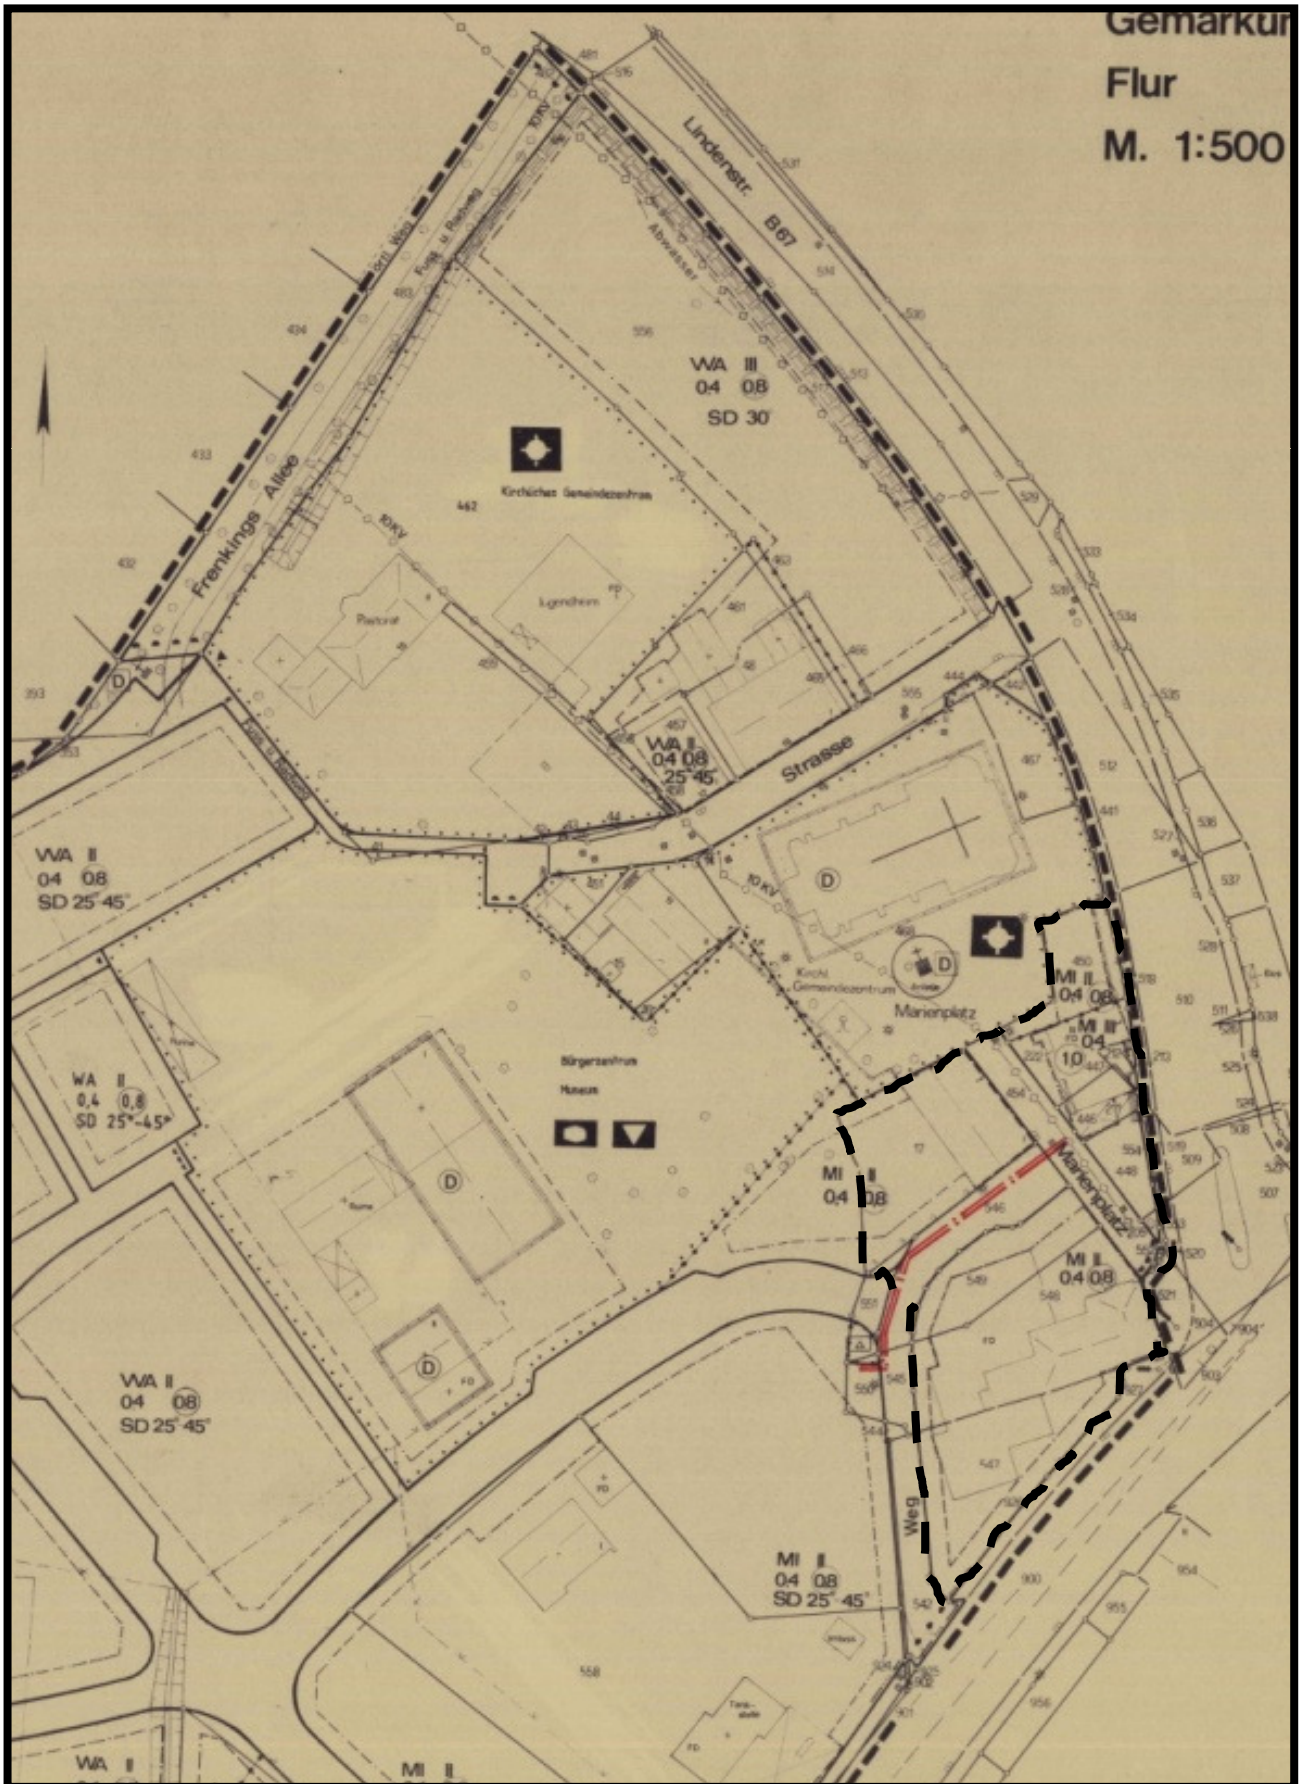

Bebauungsplan Nr. 53 „Schulze Frenking III“ der Gemeinde Nottuln Übersichtspläne

Übersichtsplan Maßstab 1:28000

Änderungsbereich Maßstab 1:1000

Planausschnitt aus dem Bebauungsplan Nr. 53 „Schulze Frenking III“ der Gemeinde Nottuln

Änderungsbereich