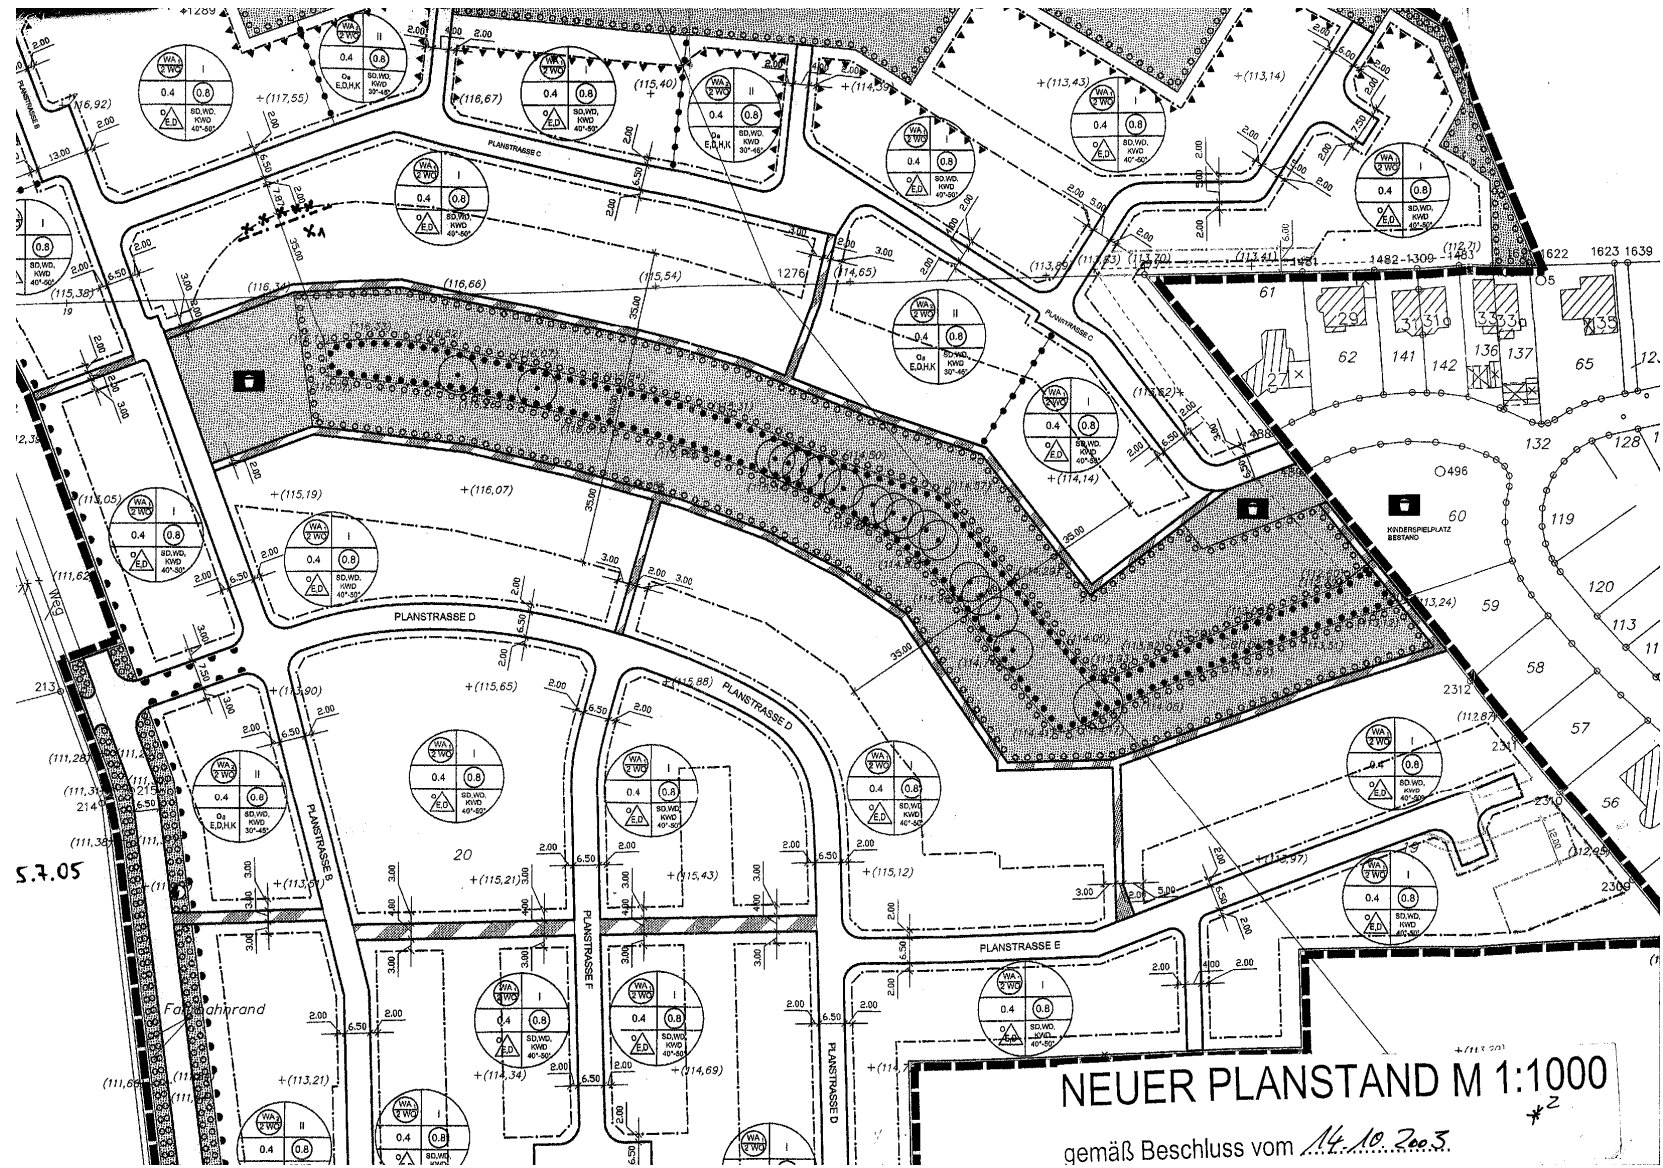

Übersichtspläne

Lage des Bebauungsplans in Nottuln

Lage Bebauungsplan Nr. 98 „Fasanenfeld“

Bebauungsplan alt

NEUER PLANSTAND M 1:1000
gemäß Beschluss vom 14.10.2003