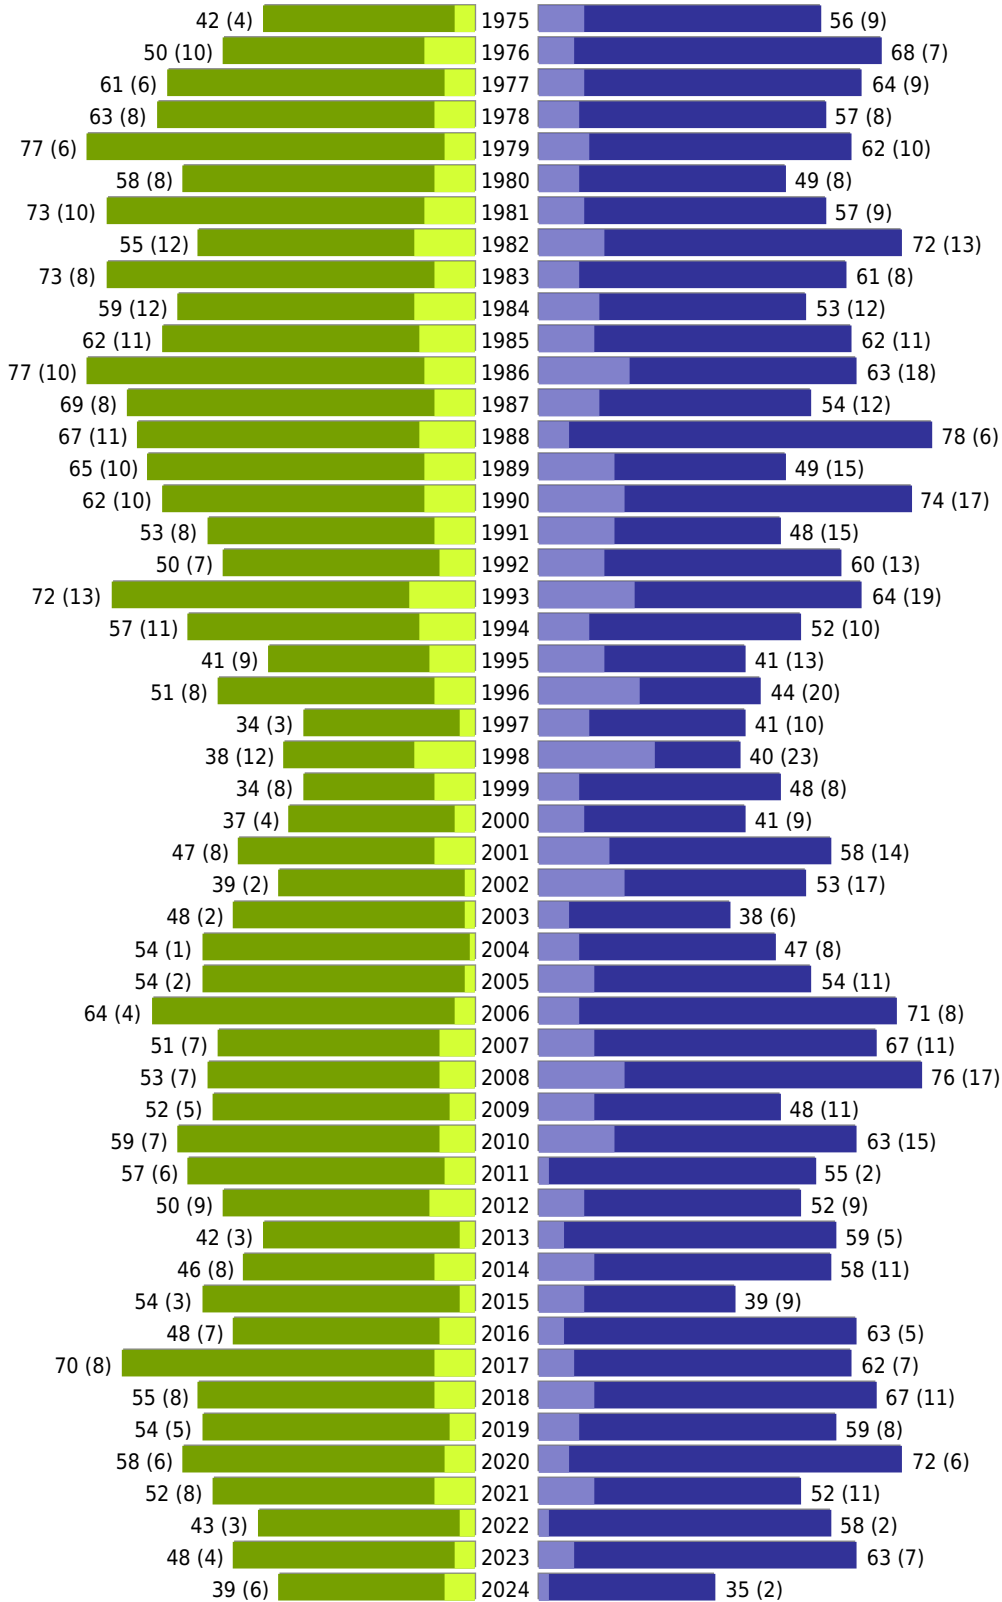

Alterspyramide Geburtsjahrgangsstatistik

Auswahlkriterien:

Stichtag	31.12.2024
Ortsteile	Nottuln (ohne Ortsteile) (Nottuln)
Personen	Aktive Personen im Zuständigkeitsbereich gemeldet
Ausgabe	Personenkreise gesamt mit Spalten zum Geschlecht Personenkreis Deutsche mit Spalten zum Geschlecht Personenkreis Ausländer mit Spalten zum Geschlecht
Wohnungsart	Haupt- oder alleinige Wohnung
Mandant	Gemeinde Nottuln
Gemeinden	Nottuln
Auswertung der Meldekette	Meldedatum/ Rückmeldedatum (wenn vorhanden: An- und Abmeldedatum, sonst Rückmeldedatum, sonst Ein- und Auszugsdatum)

Gemeinde Nottuln - Geburtsjahrgangsstatisik - vom 27.01.2025

Nottuln (Hauptort)

erstellt am: 27.01.2025

■ männlich ■ männlich (nicht deutsch) ■ weiblich ■ weiblich (nicht deutsch) Anzahl Dt. (Anzahl Ausl.)

Gemeinde Nottuln - Geburtsjahrgangsstatistik - vom 27.01.2025

Nottuln (Hauptort) (Fortsetzung)

	weiblich	männlich	unbestimmt	gesamt
Summe Deutsche	5703	5416	0	11119
Summe Ausländer	483	643	0	1126
Einwohner gesamt	6186	6059	0	12245
Altersdurchschnitt in Jahren	46,4	43,3	0,0	44,9