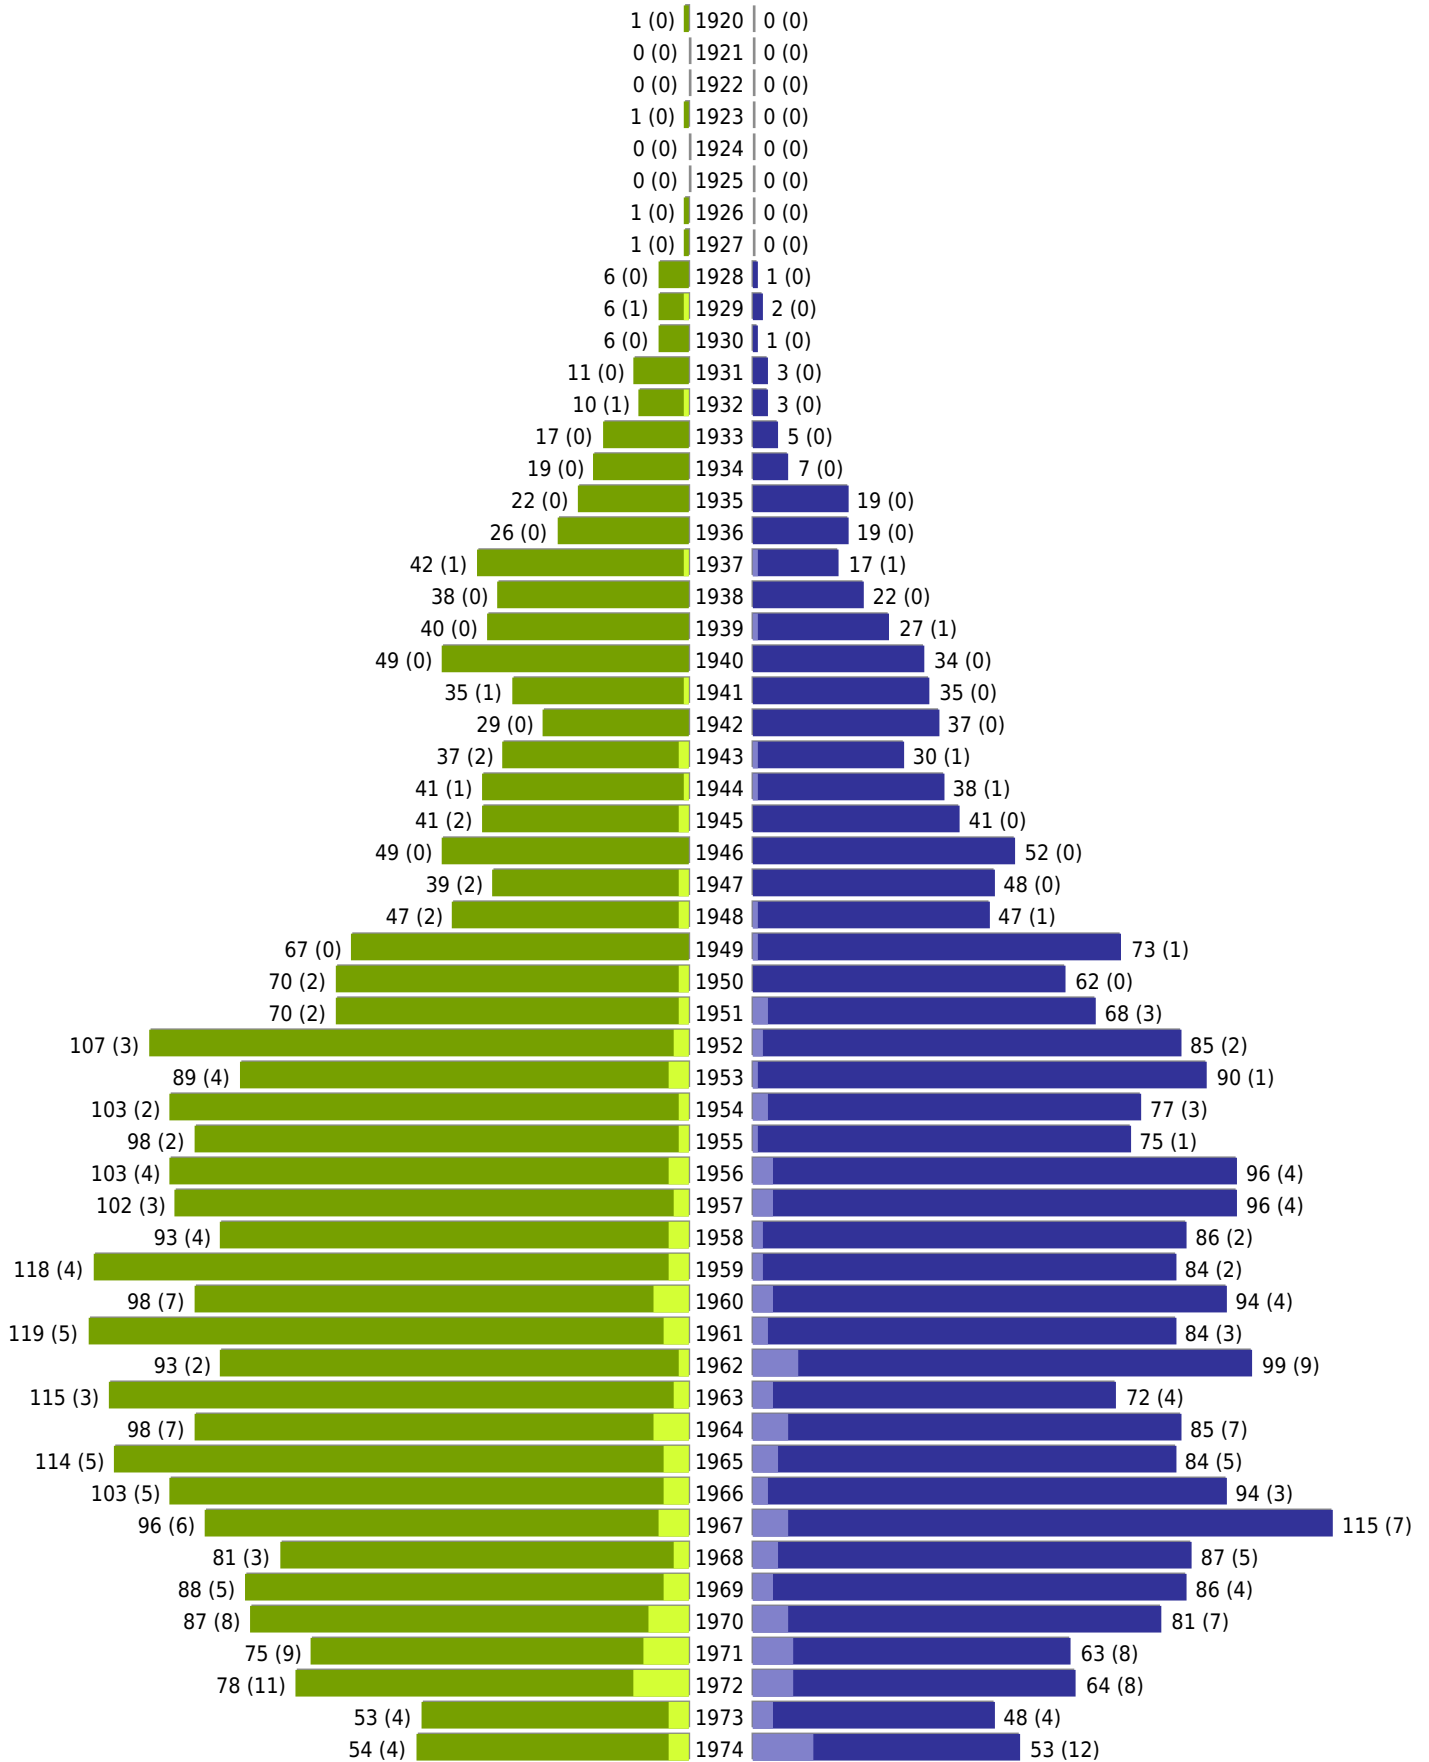

Alterspyramide Geburtsjahrgangsstatistik

Auswahlkriterien:

Stichtag	31.12.2024
Ortsteile	Nottuln (ohne Ortsteile) (Nottuln)
Personen	Aktive Personen im Zuständigkeitsbereich gemeldet
Ausgabe	Personenkreise gesamt mit Spalten zum Geschlecht Personenkreis Deutsche mit Spalten zum Geschlecht Personenkreis Ausländer mit Spalten zum Geschlecht
Wohnungsart	Haupt- oder alleinige Wohnung
Mandant	Gemeinde Nottuln
Gemeinden	Nottuln
Auswertung der Meldekette	Meldedatum/ Rückmeldedatum (wenn vorhanden: An- und Abmeldedatum, sonst Rückmeldedatum, sonst Ein- und Auszugsdatum)

Gemeinde Nottuln - Geburtsjahrgangsstatisik - vom 27.01.2025

Nottuln (Hauptort)

erstellt am: 27.01.2025

■ männlich ■ männlich (nicht deutsch) ■ weiblich ■ weiblich (nicht deutsch) Anzahl Dt. (Anzahl Ausl.)

Gemeinde Nottuln - Geburtsjahrgangsstatistik - vom 27.01.2025

Nottuln (Hauptort) (Fortsetzung)

	weiblich	männlich	unbestimmt	gesamt
Summe Deutsche	5703	5416	0	11119
Summe Ausländer	483	643	0	1126
Einwohner gesamt	6186	6059	0	12245
Altersdurchschnitt in Jahren	46,4	43,3	0,0	44,9