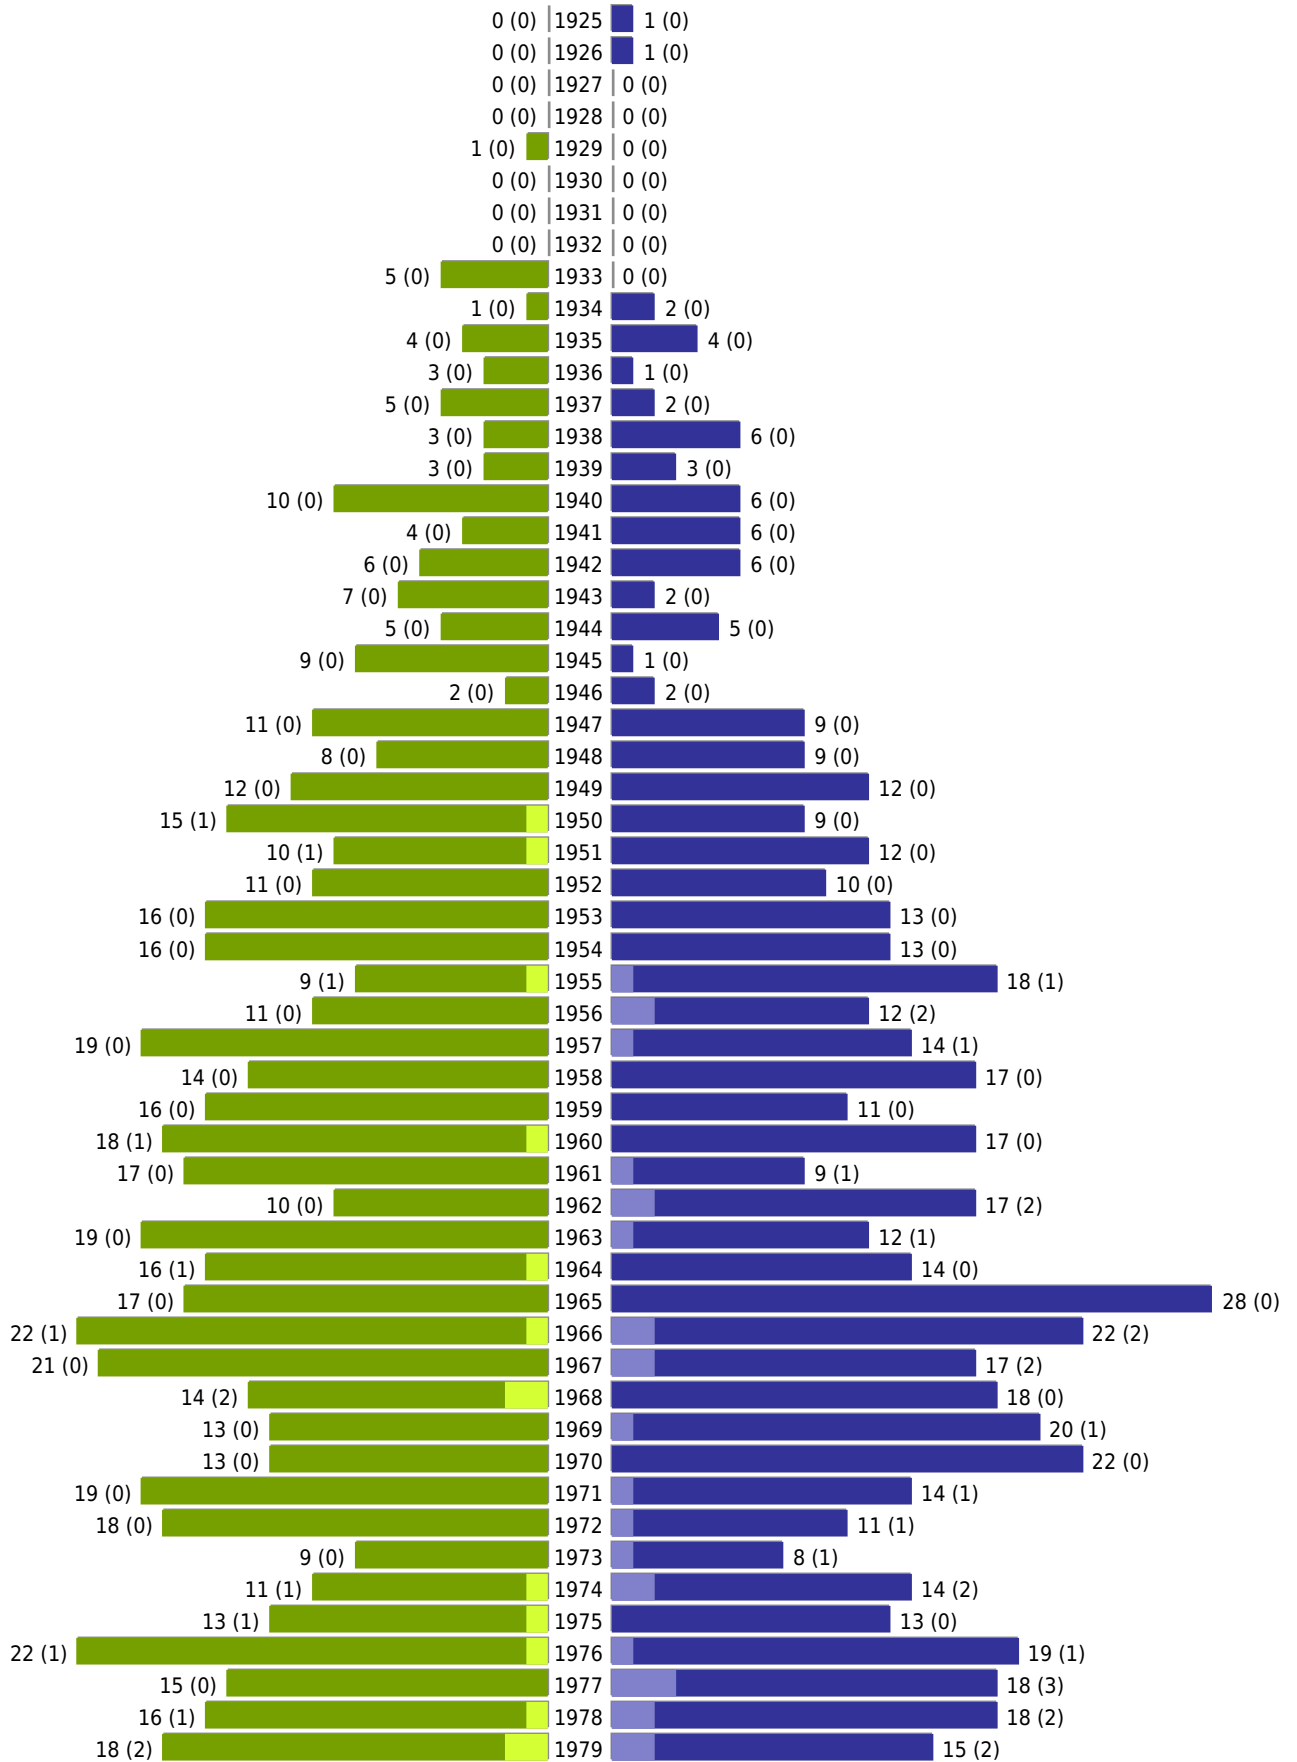

Alterspyramide Geburtsjahrgangsstatistik

Auswahlkriterien:

Stichtag	31.12.2024
Ortsteile	OT Darup (Nottuln)
Personen	Aktive Personen im Zuständigkeitsbereich gemeldet
Ausgabe	Personenkreise gesamt mit Spalten zum Geschlecht Personenkreis Deutsche mit Spalten zum Geschlecht Personenkreis Ausländer mit Spalten zum Geschlecht
Wohnungsart	Haupt- oder alleinige Wohnung
Mandant	Gemeinde Nottuln
Gemeinden	Nottuln
Auswertung der Meldekette	Meldedatum/ Rückmeldedatum (wenn vorhanden: An- und Abmeldedatum, sonst Rückmeldedatum, sonst Ein- und Auszugsdatum)

Gemeinde Nottuln - Geburtsjahrgangsstatistik - vom 27.01.2025

Nottuln OT Darup

erstellt am: 27.01.2025

■ männlich ■ männlich (nicht deutsch) ■ weiblich ■ weiblich (nicht deutsch) Anzahl Dt. (Anzahl Ausl.)

Gemeinde Nottuln - Geburtsjahrgangsstatistik - vom 27.01.2025

Nottuln OT Darup (Fortsetzung)

	weiblich	männlich	unbestimmt	gesamt
Summe Deutsche	1043	984	0	2027
Summe Ausländer	49	106	0	155
Einwohner gesamt	1092	1090	0	2182
Altersdurchschnitt in Jahren	43,6	43,0	0,0	43,3