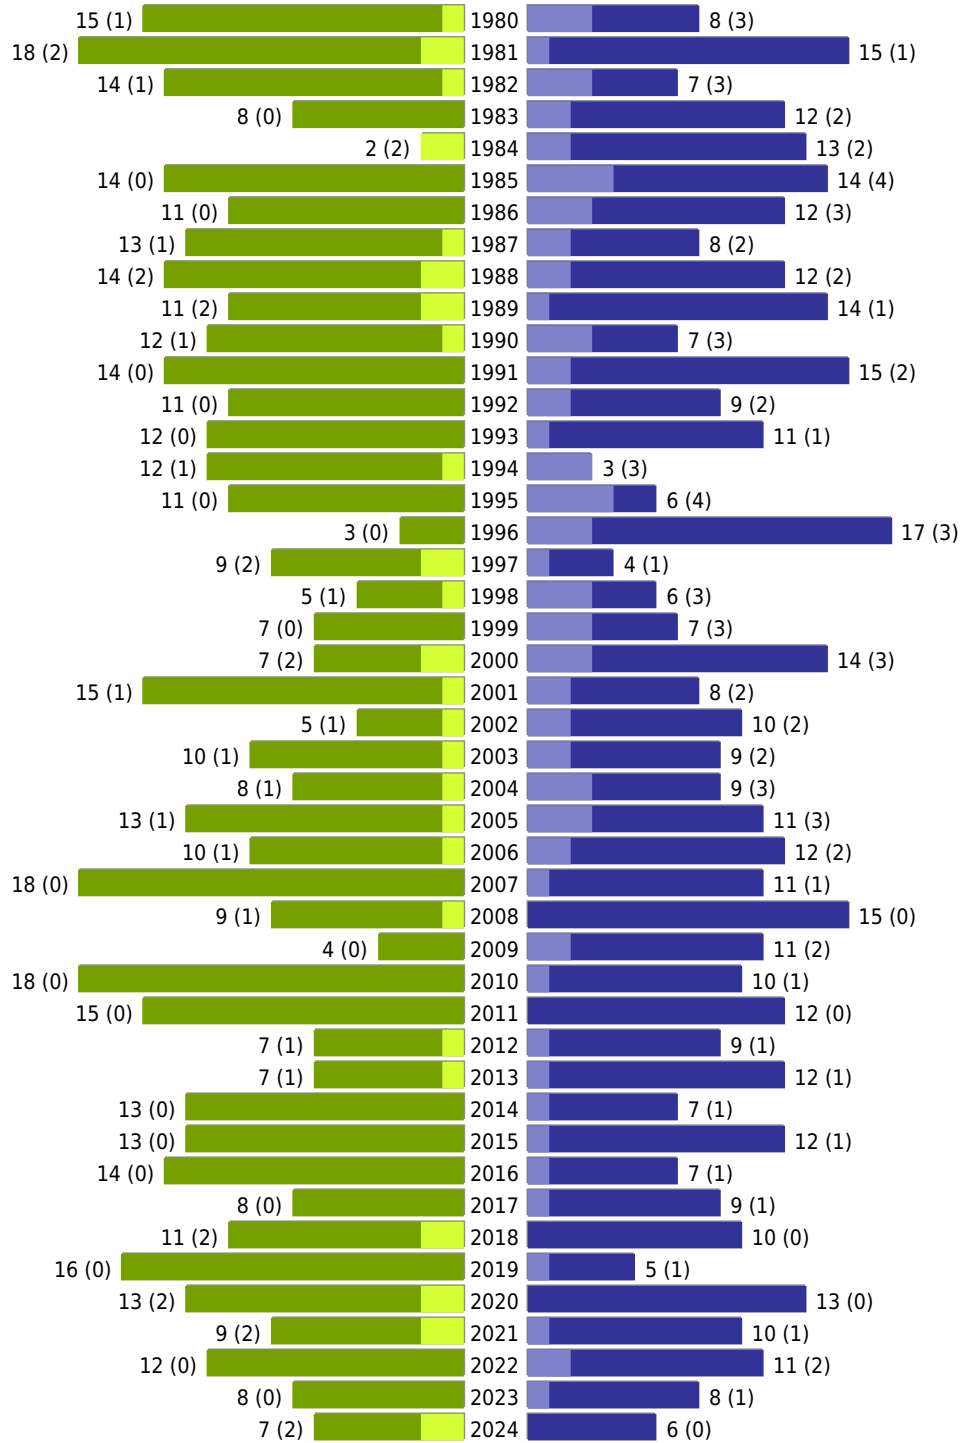

Alterspyramide Geburtsjahrgangsstatistik

Auswahlkriterien:

Stichtag	31.12.2024
Ortsteile	OT Darup (Nottuln)
Personen	Aktive Personen im Zuständigkeitsbereich gemeldet
Ausgabe	Personenkreise gesamt mit Spalten zum Geschlecht Personenkreis Deutsche mit Spalten zum Geschlecht Personenkreis Ausländer mit Spalten zum Geschlecht
Wohnungsart	Haupt- oder alleinige Wohnung
Mandant	Gemeinde Nottuln
Gemeinden	Nottuln
Auswertung der Meldekette	Meldedatum/ Rückmeldedatum (wenn vorhanden: An- und Abmeldedatum, sonst Rückmeldedatum, sonst Ein- und Auszugsdatum)

Gemeinde Nottuln - Geburtsjahrgangsstatistik - vom 27.01.2025

Nottuln OT Darup

erstellt am: 27.01.2025

■ männlich ■ männlich (nicht deutsch) ■ weiblich ■ weiblich (nicht deutsch) Anzahl Dt. (Anzahl Ausl.)

Gemeinde Nottuln - Geburtsjahrgangsstatistik - vom 27.01.2025

Nottuln OT Darup (Fortsetzung)

	weiblich	männlich	unbestimmt	gesamt
Summe Deutsche	1043	984	0	2027
Summe Ausländer	49	106	0	155
Einwohner gesamt	1092	1090	0	2182
Altersdurchschnitt in Jahren	43,6	43,0	0,0	43,3