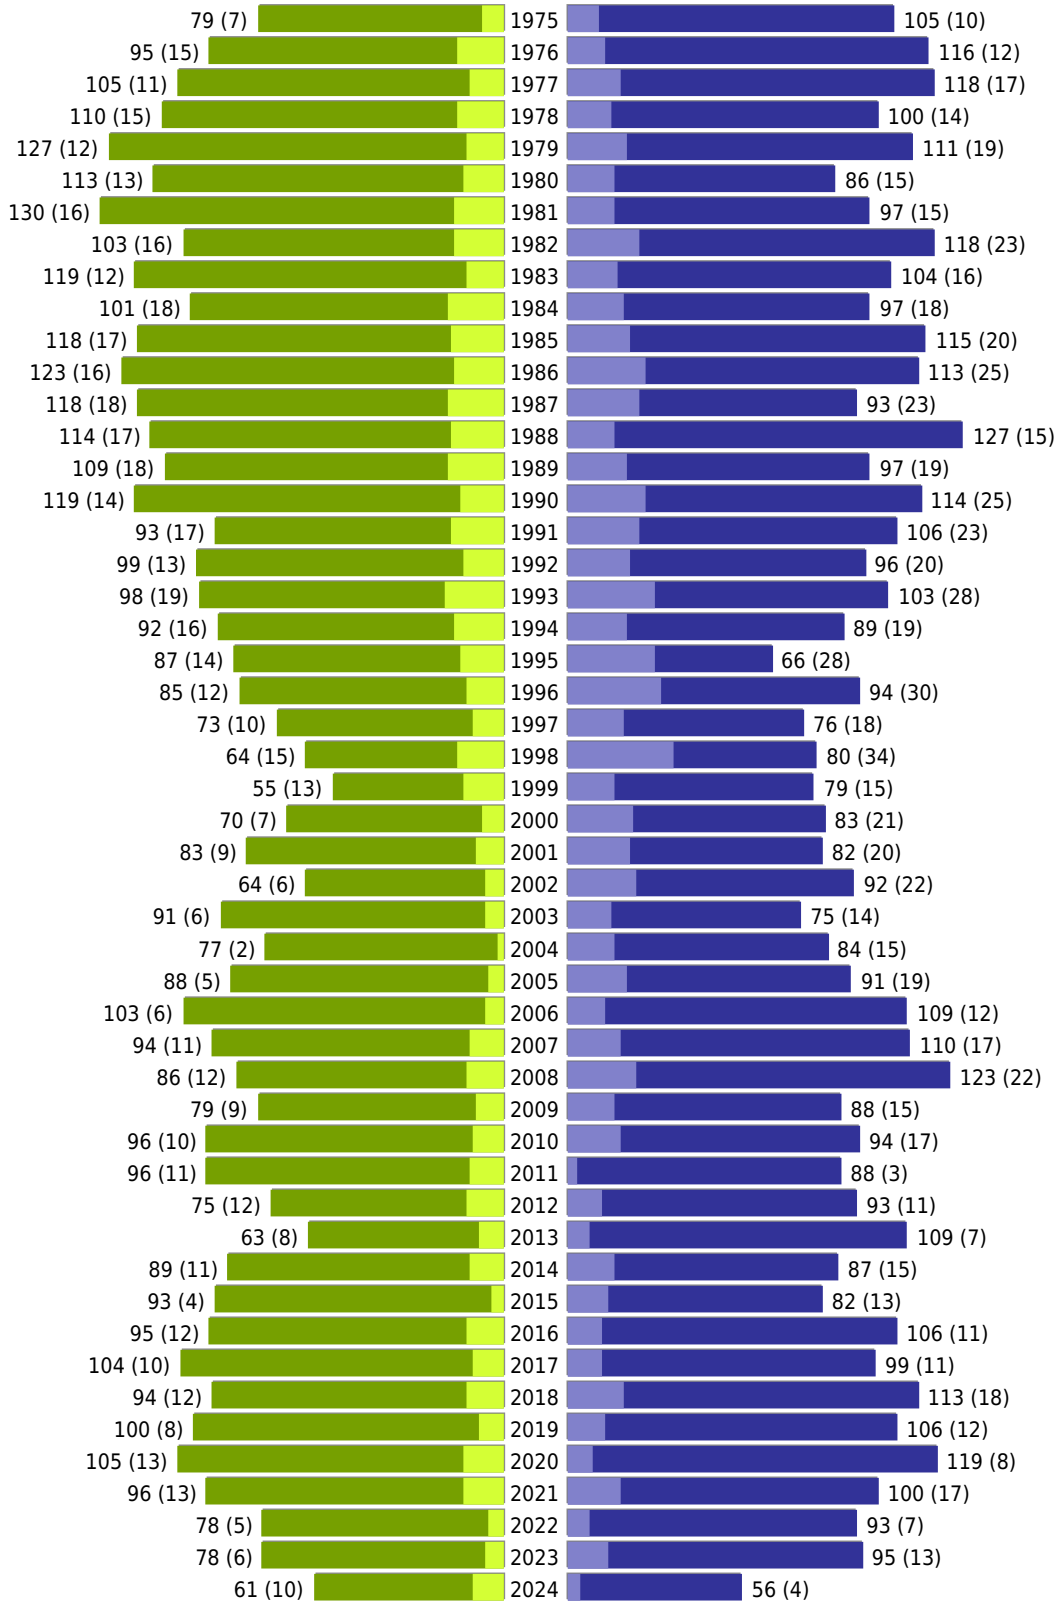

## Auswahlkriterien:

Stichtag	31.12.2024
Personen	Aktive Personen im Zuständigkeitsbereich gemeldet
Ausgabe	Personenkreise gesamt mit Spalten zum Geschlecht Personenkreis Deutsche mit Spalten zum Geschlecht Personenkreis Ausländer mit Spalten zum Geschlecht
Wohnungsart	Haupt- oder alleinige Wohnung
Mandant	Gemeinde Nottuln
Auswertung der Meldekette	Meldedatum/ Rückmeldedatum (wenn vorhanden: An- und Abmeldedatum, sonst Rückmeldedatum, sonst Ein- und Auszugsdatum)

Gemeinde Nottuln - Geburtsjahrgangsstatistik - vom 27.01.2025

Gesamter Zuständigkeitsbereich

erstellt am: 27.01.2025

# Gemeinde Nottuln - Geburtsjahrgangsstatistik - vom 27.01.2025

## Gesamter Zuständigkeitsbereich (Fortsetzung)

	weiblich	männlich	unbestimmt	gesamt
Summe Deutsche	9474	9181	0	18655
Summe Ausländer	771	1052	0	1823
Einwohner gesamt	10245	10233	0	20478
Altersdurchschnitt in Jahren	45,6	43,0	0,0	44,3