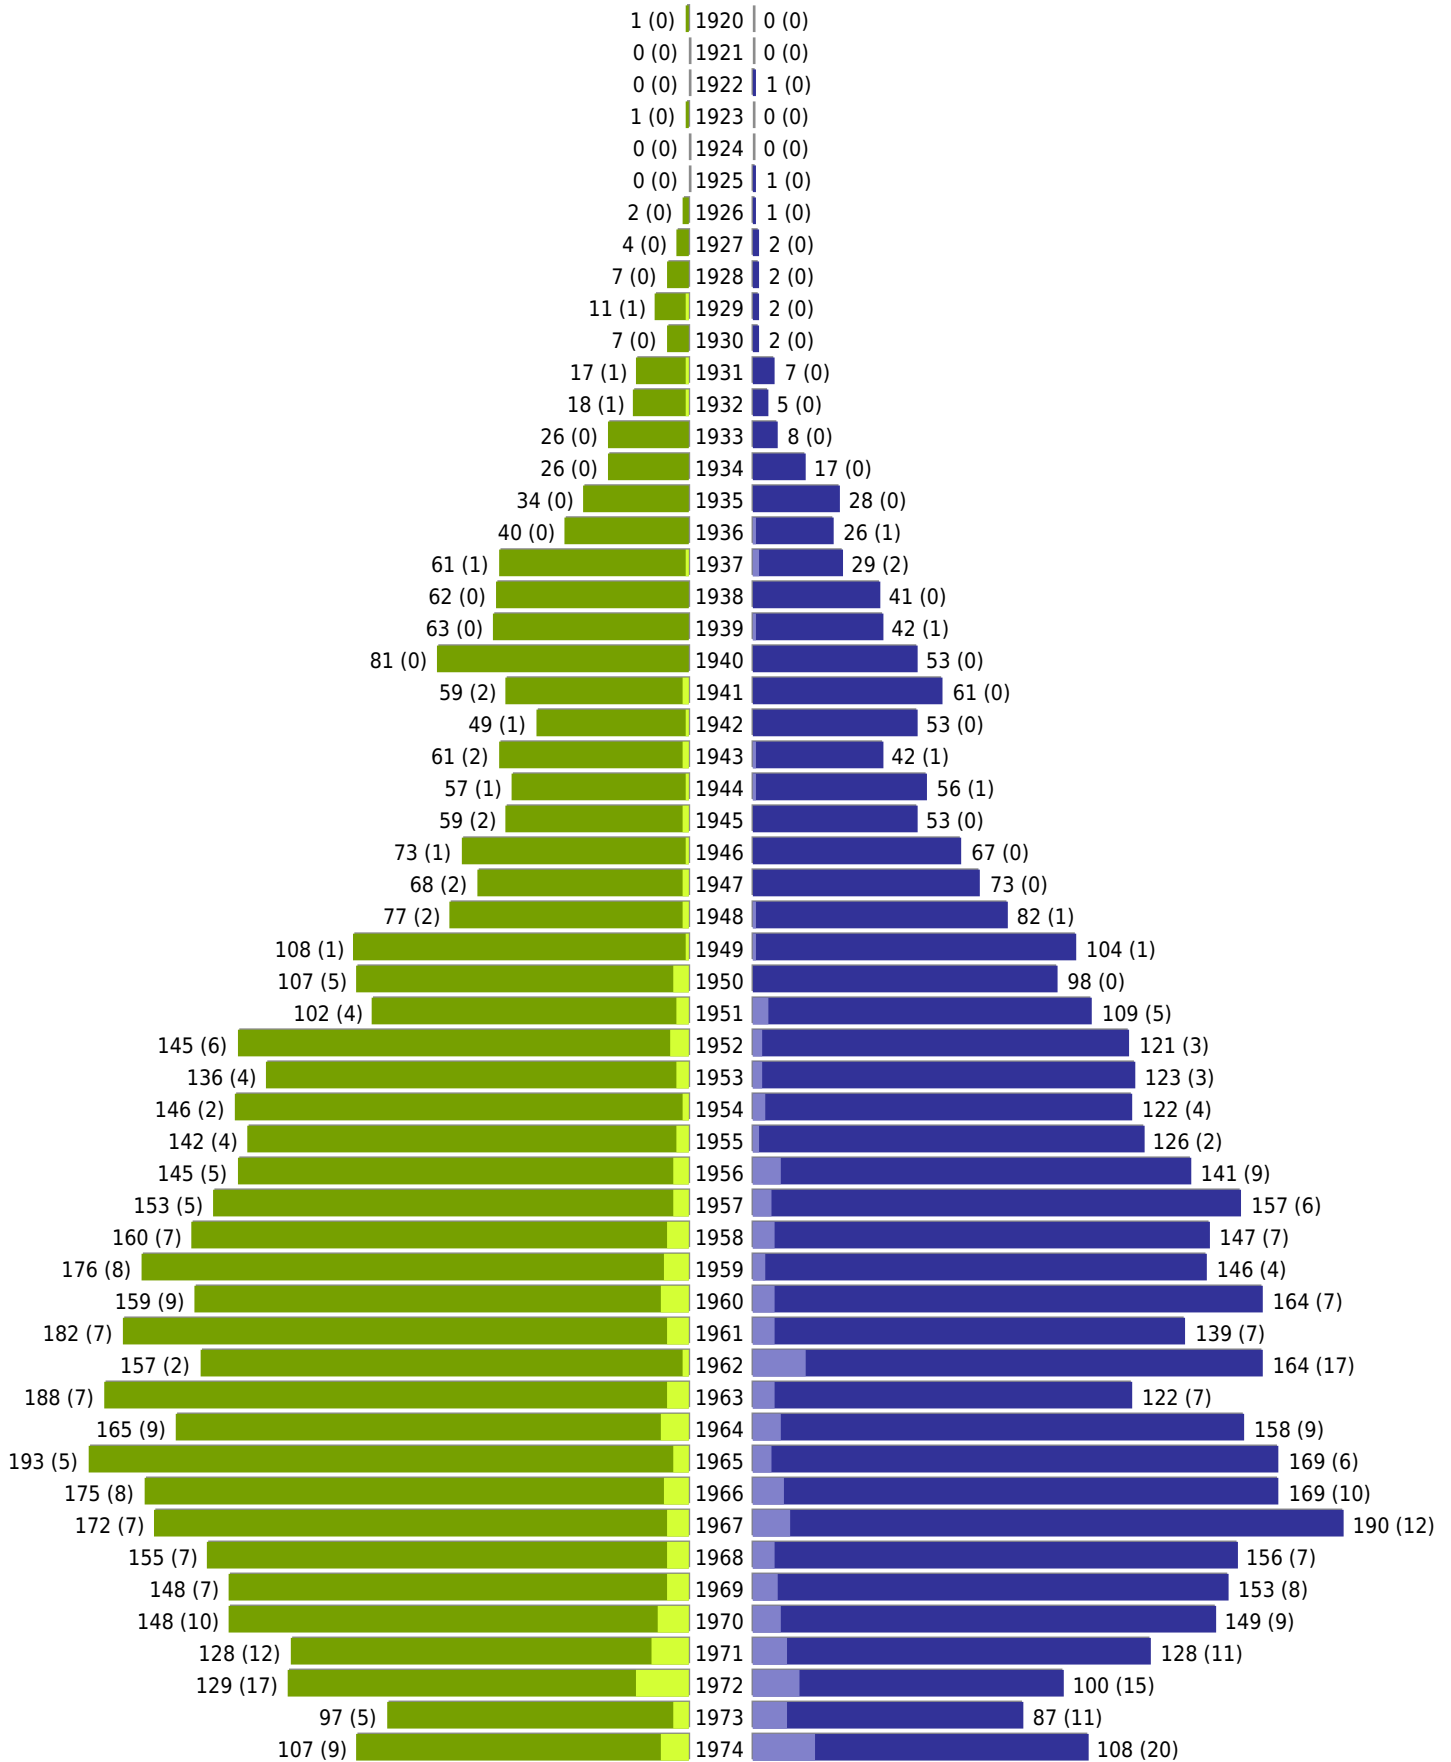

# Alterspyramide Geburtsjahrgangsstatistik

## Auswahlkriterien:

Stichtag	31.12.2024
Personen	Aktive Personen im Zuständigkeitsbereich gemeldet
Ausgabe	Personenkreise gesamt mit Spalten zum Geschlecht Personenkreis Deutsche mit Spalten zum Geschlecht Personenkreis Ausländer mit Spalten zum Geschlecht
Wohnungsart	Haupt- oder alleinige Wohnung
Mandant	Gemeinde Nottuln
Auswertung der Meldekette	Meldedatum/ Rückmeldedatum (wenn vorhanden: An- und Abmeldedatum, sonst Rückmeldedatum, sonst Ein- und Auszugsdatum)

Gemeinde Nottuln - Geburtsjahrgangsstatistik - vom 27.01.2025

Gesamter Zuständigkeitsbereich

erstellt am: 27.01.2025

## Gesamter Zuständigkeitsbereich (Fortsetzung)

	weiblich	männlich	unbestimmt	gesamt
Summe Deutsche	9474	9181	0	18655
Summe Ausländer	771	1052	0	1823
Einwohner gesamt	10245	10233	0	20478
Altersdurchschnitt in Jahren	45,6	43,0	0,0	44,3